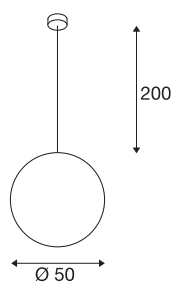

ROTOBALL 50

pendelarmatuur, TC-TSE, zilvergrijs/wit, Ø 50 cm, max. 24W

Het bolvormige hoogvolt pendelarmatuur ROTOBALL 50 bestaat uit een lampenkap van temperatuurbestendige kunststof, die optisch met een houder uit zilvergrijs staal wordt afgerond. De grote lampenkap is uitgerust met een standaard E27 fitting voor gebruik met energiespaarlampen en zorgt voor een homogene lichtverdeling. Een passende plafondrozet is reeds in de leveromgang inbegrepen. Het ROTOBALL 50 pendelarmatuur is zo klaar voor de rechtstreekse aansluiting op 230V netspanning.

TECHNISCHE GEGEVENS

Art.nr.	165400
Fitting	E27
Aantal fittingen	1
IP-code	IP 20
Montage	opbouw
Montagebeschrijving	plafond
Primaire nominale spanning	220-240V ~50/60Hz
Beschermingsklasse	I
Wattage	24 W
Kleur	wit
Lichtsterkteverdeling	rotatiesymmetrisch
Lichtuitlaat	direct-indirect
Diameter	50 cm
Pendellengte	200 cm
Nettogewicht	3.241 kg
Brutogewicht	5.166 kg
BIG WHITE pagina	317