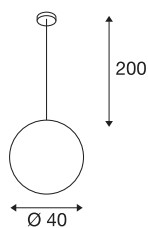

ROTOBALL 40

závěsné svítidlo, TC-(D,H,T,Q)SE, stříbrošedé/bílé, Ø 40 cm, max. 24 W

Vysokonapěťové závěsné svítidlo ROTOBALL 40 kulatého tvaru se skládá ze stínítka z plastu odolného proti teplotě, které je opticky zaoblené s držákem ze stříbrošedé oceli. Objemné stínítko se stará o homogenní vlastnosti osvětlení používané úsporné žárovky s běžnou objímkou E27. Vhodná stropní rozeta se již nachází v obsahu dodávky. Závěsné svítidlo ROTOBALL 40 je tak připravené pro přímé připojení k síťovému napětí 230 V.

TECHNICKÁ DATA

Č. výrobku	165410
Objímka	E27
Počet objímek	1
Kód IP	IP 20
Montáž	Nástavba
Podrobnosti montáže	Strop
Primární jmenovité napětí	220-240V ~50/60Hz
Třída ochrany	I
Příkon	24 W
Barva	bílá
Svítivost	rotačně symetrický
Výstup světla	přímé – nepřímé
Průměr	40 cm
Délka závěsu	200 cm
Hmotnost netto	2.145 kg
Celková hmotnost	3.437 kg
BIG WHITE strana	317