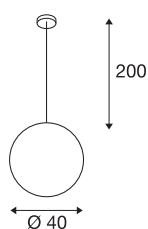

ROTOBALL 40

suspension intérieure, blanc/gris, E27, 24W max

La suspension sphérique 230V ROTOBALL 40 est composée d'un abat-jour en plastique résistant à la chaleur et d'un joli support en acier gris argent. Le diffuseur volumineux assure une répartition homogène de la lumière issue de la lampe basse consommation à douille E27 classique. Une patère adaptée est fournie. La suspension ROTOBALL 40 est ainsi prête pour le raccordement direct à la tension secteur 230V.

INFORMATIONS TECHNIQUES

Réf.	165410
Douille	E27
Nombre de douilles	1
Code IP	IP 20
Montage	En saillie
Détails de montage	Plafond
Tension nominale primaire	220-240V ~50/60Hz
Classe de protection	I
Puissance en watts	24 W
Coloris	blanc
Répartition de l'intensité lumineuse	rotosymétrique
Sortie lumineuse	direct - indirect
Diamètre	40 cm
Longueur du câble de suspension	200 cm
Poids net	2.145 kg
Poids brut	3.437 kg
Page du BIG WHITE	317