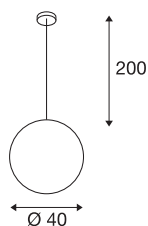

ROTOBALL 40

pendelarmatuur, TC-(D,H,T,Q)SE, zilvergrijs/wit, Ø 40 cm, max. 24W

Het bolvormige hoogvolt pendelarmatuur ROTOBALL 40 bestaat uit een lampenkap van temperatuurbestendige kunststof, die optisch met een houder uit zilvergrijs staal wordt afgerond. De grote lampenkap is uitgerust met een standaard E27 fitting voor gebruik met energiespaarlampen en zorgt voor een homogene lichtverdeling. Een passende plafondrozet is reeds in de leveromgang inbegrepen. Het ROTOBALL 40 pendelarmatuur is zo klaar voor de rechtstreekse aansluiting op 230V netspanning.

TECHNISCHE GEGEVENS

Art.nr.	165410
Fitting	E27
Aantal fittingen	1
IP-code	IP 20
Montage	opbouw
Montagebeschrijving	plafond
Primaire nominale spanning	220-240V ~50/60Hz
Beschermingsklasse	I
Wattage	24 W
Kleur	wit
Lichtsterkteverdeling	rotatiesymmetrisch
Lichtuitlaat	direct-indirect
Diameter	40 cm
Pendellengte	200 cm
Nettogewicht	2.145 kg
Brutogewicht	3.437 kg
BIG WHITE pagina	317