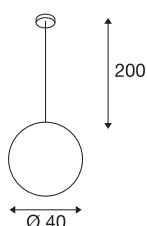

ROTOBALL 40

подвесной светильник, TC-(D,H,T,Q)SE,
серебристо-серый/белый, Ø 40 см, макс. 24 Вт

Сферический высоковольтный подвесной светильник ROTOBALL 40 оснащен абажуром из термостойкой пластмассы, который визуально дополнен креплением из серебристо-серой стали. Объемный абажур обеспечивает однородное освещение энергосберегающим или светодиодным источником света, устанавливаемым в стандартный патрон E27. В комплект поставки включена соответствующая потолочная розетка. Подвесной светильник ROTOBALL 40 можно напрямую подключать к сети напряжением 230 В.

Технические характеристики

Тов. №	165410
Патрон	E27
Количество патронов	1
IP Code	IP 20
Сборка	Накладной
Детали сборки	Потолок
Номинальное первичное напряжение	220-240V ~50/60Hz
Класс защиты	I
Мощность	24 W
Цвет	белый
Распределение силы света	с симметрией относительно оси вращения
Световое отверстие	прямой - отраженный
Диаметр	40 см
Длина подвесного светильника	200 см
Вес нетто	2.145 kg
вес брутто	3.437 kg
BIG WHITE Seite	317