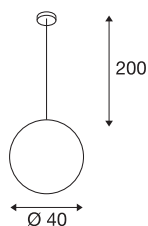

ROTOBALL 40

viseča svetilka, TC-(D,H,T,Q)SE, srebrno siva/bela, Ø 40 cm, maks. 24 W

Kroglasta visokonapetostna viseča svetilka z nastavljivo dolžino ROTOBALL 40 je sestavljena iz plastičnega senčnika, ki je odporen proti visokim temperaturam, in privlačnega držala iz srebrno sivega jekla. Veliki senčnik zagotavlja enakomerno oddajanje svetlobe iz žarnice, ki ima standardni okov E27. Uporabljajte energijsko varčne žarnice. Ustrezna stropna rozeta je že vključena v paket. ROTOBALL 40 viseča svetilka je primerna za neposredno priključitev na omrežje z napetostjo 230 V.

TEHNIČNI PODATKI

Št. art.	165410
Okov	E27
Število okovov	1
IP koda	IP 20
Montaža	Nadgradnja
Podrobnosti montaže	Strop
Primarna nazivna napetost	220-240V ~50/60Hz
Zaščitni razred	I
El. moč	24 W
Barva	bela
Razporeditev svetilnosti	simetrično vrtenje
Svetenje	neposredno – posredno
Premer	40 cm
Dolžina nihala	200 cm
Neto teža	2.145 kg
Bruto teža	3.437 kg
BIG WHITE Stran	317