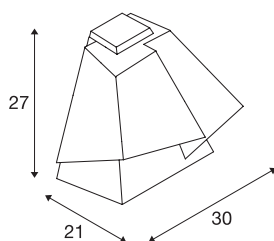

SOBERBIA

Wandleuchte, LED, 2700K, weiß, 13W

Vom Designer Johan Carpner entworfen, verfügt die Wandleuchte SOBERBIA, neben Ihrem extravaganten Design, über ein leistungsstarkes, dimmbares Premium-LED-Modul. Die für anspruchsvolle Beleuchtungslösungen konzipierte Pendelleuchte aus Stahl, verfügt über eine 2 Meter lange Zuleitung und entsprechende Drahtseilabhängungen. Sie ist für den direkten Anschluss an einer Netzspannung von 230V - 240V geeignet.

TECHNISCHE DATEN

Art. Nr.	165431
Anzahl unterschiedliche Lichtauslässe	1
IP Code	IP 20
Montage	Aufbau
Montagedetails	Wand
Dimmbar	Ja
Technologie der Dimmung	Phasenabschnitt
Primäre Nennspannung	220-240V ~50/60Hz
Sekundär Strom / Spannung	700 mA
Schutzklasse	I
Wattage	15 W
Lumen	950 lm
Lichtfarbtemperatur	2700 Kelvin
Farbe	weiß
CRI	90
LXXBXX Daten	L70B50
Lebensdauer	30000 h
Lichtstärkeverteilung	rotationssymmetrisch
Lichtaustritt	direkt
Länge	21 cm
Breite	30 cm
Höhe	27 cm

Nettogewicht	2.415 kg
Bruttogewicht	3.704 kg