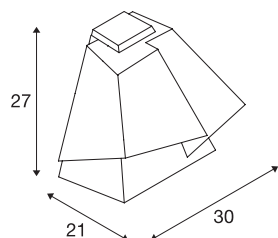

## SOBERBIA LED

applique, blanc, 2700K

Créée par le designer Johan Carpner, l'applique SOBERBIA présente un design extravagant et un puissant module LED Premium variable. La suspension en acier conçue pour les solutions d'éclairage exigeantes dispose d'un câble et de suspensions en câble métallique de 2 mètres. Elle est adaptée à un raccordement direct sur la tension secteur 230V - 240V.

## INFORMATIONS TECHNIQUES

Réf.	165431
Nombre de sorties lumineuses différentes	1
Code IP	IP 20
Montage	En saillie
Détails de montage	Applique
Variable	Oui
Technologie de variation de l'éclairage	Variateur en fin de phase
Tension nominale primaire	220-240V ~50/60Hz
Courant / tension secondaire	700 mA
Classe de protection	I
Puissance en watts	15 W
Lumen	950 lm
Température de couleur	2700 Kelvin
Coloris	blanc
IRC	90
Données LXXBXX	L70B50
Durée de vie	30000 h
Répartition de l'intensité lumineuse	rotosymétrique
Sortie lumineuse	direct
Longueur	21 cm
Largeur	30 cm
Hauteur	27 cm