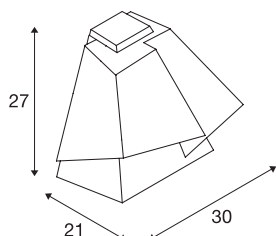

SOBERBIA LED

applique, blanc, 2700K

Créée par le designer Johan Carpner, l'applique SOBERBIA présente un design extravagant et un puissant module LED Premium variable. La suspension en acier conçue pour les solutions d'éclairage exigeantes dispose d'un câble et de suspensions en câble métallique de 2 mètres. Elle est adaptée à un raccordement direct sur la tension secteur 230V - 240V.

INFORMATIONS TECHNIQUES

Réf.	165431
Nombre de sorties lumineuses différentes	1
Code IP	IP 20
Montage	En saillie
Détails de montage	Applique
Variable	Oui
Technologie de variation de l'éclairage	Variateur en fin de phase
Tension nominale primaire	220-240V ~50/60Hz
Courant / tension secondaire	700 mA
Classe de protection	I
Puissance en watts	15 W
Lumen	950 lm
Température de couleur	2700 Kelvin
Coloris	blanc
IRC	90
Données LXXBXX	L70B50
Durée de vie	30000 h
Répartition de l'intensité lumineuse	rotosymétrique
Sortie lumineuse	direct
Longueur	21 cm
Largeur	30 cm
Hauteur	27 cm

Poids net	2.415 kg
Poids brut	3.704 kg