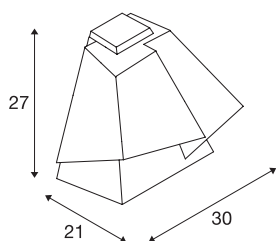

SOBERBIA

lampada da parete, LED, 2700K, bianco, 13W

Nata da un'idea del designer Johan Carpner, la lampada da parete SOBERBIA, oltre al suo design stravagante, dispone anche di un potente modulo LED Premium dimmerabile. L'apparecchio in acciaio, concepito per le soluzioni di illuminazione più complesse, è dotato di un cavo di alimentazione lungo 2 metri e delle relative sospensioni per cavo metallico. È adatto per essere collegato alla rete elettrica da 230V - 240V.

DATI TECNICI

Articolo	165431
Numero di diverse finestre	1
Codice IP	IP 20
Montaggio	Superficie
Dettagli di montaggio	Parete
Dimmerabile	Sì
Tecnologia del dimmering	Taglio di fase discendente
Tensione nominale primaria	220-240V ~50/60Hz
Corrente / tensione secondaria	700 mA
Classe isolamento	I
Wattaggio	15 W
Lumen	950 lm
Temperatura colore	2700 Kelvin
Colore	bianco
CRI	90
Dati LXXBXX	L70B50
Durata	30000 h
Distribuzione dell'intensità luminosa	rotazione simmetrica
Emissione	diretto
Lunghezza	21 cm
Larghezza	30 cm
Altezza	27 cm

Peso netto	2.415 kg
Peso lordo	3.704 kg