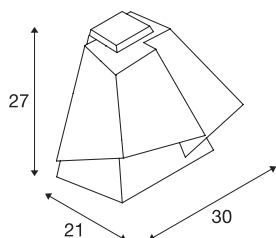

## SOBERBIA

vegglampe, LED, 2700K, hvit, 13 W

SOBERBIA veggarmatur er tegnet av designeren Johan Carpner. Den har et ekstravagant utseende og en effektiv Premium LED-modul som kan dimmes. Pendelarmaturet i stål er konstruert for avanserte belysningsløsninger og har en 2 meter lang ledning og tilsvarende wireoppheng. Den egner seg for direkte tilkobling til strømnett med 230 V - 240 V.

## TEKNISKE DATA

Art.nr.	165431
Antall ulike lysuttak	1
IP-kode	IP 20
Montering	Utenpåliggende montering
Montering detaljer	Vegg
Kan dimmes	Ja
Dimmeteknologi	Faseavsnitt
Primær merkespenning	220-240V ~50/60Hz
Sekundær strøm / spenning	700 mA
Kapslingsgrad	I
Systemeffekt	15 W
Lysytelse	950 lm
Lysfargetemperatur	2700 Kelvin
Farge	hvit
CRI	90
LXXBXX-data	L70B50
Levetid	30000 h
Lysstyrkefordeling	rotasjonssymmetrisk
Lysåpning	direkte
Lengde	21 cm
Bredde	30 cm
Høyde	27 cm