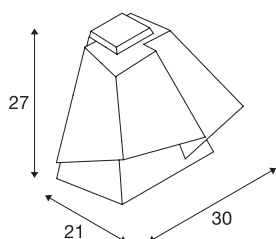

SOBERBIA

wandlamp, led, 2700K, wit, 13 W

De door de designer Johan Carpner ontworpen wandarmatuur SOBERBIA, beschikt naast haar extravagante ontwerp, over een krachtige, dimbare Premium-LED module. De voor veeleisende verlichtingsoplossingen ontworpen stalen hanglamp is voorzien van een 2 meter lange voedingskabel en passende staalkabelophangingen. Hij is voor directe aansluiting op een netspanning van 230 V - 240 V geschikt.

TECHNISCHE SPECIFICATIES

Art.nr.	165431
Aantal verschillende lichtopeningen	1
IP-code	IP 20
Montage	Opbouw
Montagebeschrijving	Wand
Dimbaar	Ja
Dimtechniek	Fase-afsnijding
Primaire nominale spanning	220-240V ~50/60Hz
Secundaire stroom / spanning	700 mA
Veiligheidsklasse	I
Wattage	15 W
Lumen	950 lm
Lichtkleurtemperatuur	2700 Kelvin
Kleur	wit
CRI	90
LXXBXX gegevens	L70B50
Levensduur	30000 h
Lichtsterkteverdeling	rotatiesymmetrisch
Lichtval	direct
Lengte	21 cm
Breedte	30 cm
Hoogte	27 cm

Nettogewicht	2.415 kg
Brutogewicht	3.704 kg