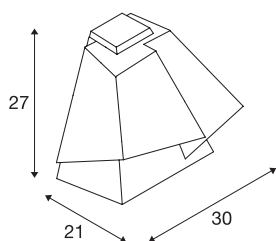

## SOBERBIA

luminária de parede, LED, 2700K, branco, 13W

Projetada pelo designer Johan Carpner, além do seu extravagante design, a luminária de parede SOBERBIA está equipada com um potente módulo de LED Premium, com luz regulável. A luminária pendente de aço concebida para soluções de iluminação exigentes dispõe de um cabo de alimentação de 2 metros de comprimento e das respetivas suspensões de cabos metálicos. Pode ser ligada diretamente à tensão de rede de 230V - 240V.

## DADOS TÉCNICOS

Ref. n.º	165431
Número de diferentes saídas de luz	1
IP Code	IP 20
Montagem	Montagem à superfície
Pormenores da montagem	Parede
Regulável	Sim
Tecnologia de regulação	Ângulos de fases
Tensão nominal primária	220-240V ~50/60Hz
Corrente / Tensão secundária	700 mA
Classe de proteção	I
Potência	15 W
Lúmen	950 lm
Temperatura de cor da luz	2700 Kelvin
Cor	branco
CRI	90
Dados LXXBXX	L70B50
Vida útil	30000 h
Distribuição da intensidade luminosa	rotacionalmente simétrico
Saída de luz	direto
Comprimento	21 cm
Largura	30 cm
Altura	27 cm