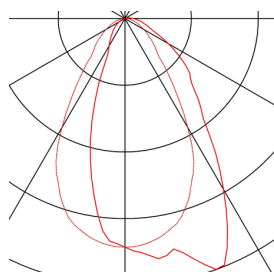

## SOBERBIA

luminária de parede, LED, 2700K, branco, 13W

Projetada pelo designer Johan Carpner, além do seu extravagante design, a luminária de parede SOBERBIA está equipada com um potente módulo de LED Premium, com luz regulável. A luminária pendente de aço concebida para soluções de iluminação exigentes dispõe de um cabo de alimentação de 2 metros de comprimento e das respetivas suspensões de cabos metálicos. Pode ser ligada diretamente à tensão de rede de 230V - 240V.

## DADOS TÉCNICOS

Ref. n.º	165431
Número de diferentes saídas de luz	1
IP Code	IP 20
Montagem	Montagem à superfície
Pormenores da montagem	Parede
Regulável	Sim
Tecnologia de regulação	Ângulos de fases
Tensão nominal primária	220-240V ~50/60Hz
Corrente / Tensão secundária	700 mA
Classe de proteção	I
Potência	15 W
Lúmen	950 lm
Temperatura de cor da luz	2700 Kelvin
Cor	branco
CRI	90
Dados LXXBXX	L70B50
Vida útil	30000 h
Distribuição da intensidade luminosa	rotacionalmente simétrico
Saída de luz	direto
Comprimento	21 cm
Largura	30 cm
Altura	27 cm