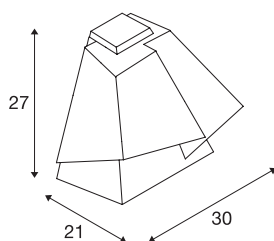

Технические характеристики

Тов. №	165431
Количество различных источников света	1
IP Code	IP 20
Сборка	Накладной
Детали сборки	Стена
С регулировкой яркости	Да
Технология регулирования яркости	Фазовая отсечка
Номинальное первичное напряжение	220-240V ~50/60Hz
Вторичный ток / напряжение	700 mA
Класс защиты	I
Мощность	15 W
Световой поток	950 lm
Цветовая температура	2700 Kelvin
Цвет	белый
CRI	90
LXXVXX Данные	L70B50
Срок службы	30000 h
Распределение силы света	с симметрией относительно оси вращения
Световое отверстие	прямой
Длина	21 cm
Ширина	30 cm

Высота	27 cm
Вес нетто	2.415 kg
вес брутто	3.704 kg