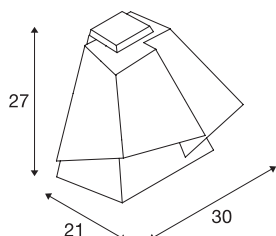

SOBERBIA

stenska svetilka, LED, 2700 K, bela, 13 W

Stenska svetilka SOBERBIA, ki jo je zasnoval oblikovalec Johan Carpner, ima poleg ekstravagantnega videza tudi zmogljiv Premium LED modul, ki ga je mogoče zatemniti. Viseča svetilka iz jekla je primerna za zahtevno razsvetljavo, ima 2 metra dolg napajalni vod in ustrezne nosilce z jekleno vrvo. Svetilko lahko priključite neposredno na napajanje z napetostjo med 230 V in 240 V.

TEHNIČNI PODATKI

Št. art.	165431
Število različnih svetlobnih rež	1
IP koda	IP 20
Montaža	Nadgradnja
Podrobnosti montaže	Stena
Možnost zatemnitve	Da
Tehnologija zatemnitve	Fazni odsek
Primarna nazivna napetost	220-240V ~50/60Hz
Sekundarni tok / napetost	700 mA
Zaščitni razred	I
El. moč	15 W
Lumini	950 lm
Barvna temperatura	2700 Kelvin
Barva	bela
CRI	90
LXXBXX podatki	L70B50
Življenjska doba	30000 h
Razporeditev svetilnosti	simetrično vrtenje
Svetenje	neposredno
Dolžina	21 cm
Širina	30 cm
Višina	27 cm