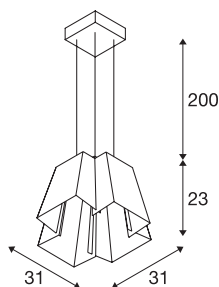

SOBERBIA 31

závěsné svítidlo, LED, 2700K, hranaté, bílé, D/Š/V
31/31/23 cm, 25,4W

Navržené designérem Johanem Carpnerem disponuje závěsné svítidlo SOBERBIA 31 mimo extravagantního designu i velmi výkonným, stmívatelným modulem Premium-LED. Pro náročná řešení osvětlení vyvinuté závěsné svítidlo z oceli disponuje přes 2 metry dlouhým přívodem a příslušnými drátěnými lanovými závěsy. Je vhodná k přímému připojení k síťovému napětí 230–240 V.

TECHNICKÁ DATA

Č. výrobku	165441
Počet různých výstupů světla	1
Kód IP	IP 20
Montáž	Nástavba
Podrobnosti montáže	Strop
Stmívatelné	Áno
Technologie stmívání	Stmívač pro fázové zatížení
Primární jmenovité napětí	200-240V ~50/60Hz
Sekundární proud / napětí	1400 mA
Třída ochrany	I
Příkon	26 W
Lumen	2000 lm
Teplota barvy světla	2700 Kelvin
Úhel záření	70 °
Barva	bílá
CRI	80
Data LXXBXX	L70B50
Životnost	30000 h
Svítilivost	symetrický
Výstup světla	přímé
Délka	31 cm
Šířka	31 cm

Výška	23 cm
Délka závěsu	200 cm
Hmotnost netto	3.469 kg
Celková hmotnost	4.877 kg