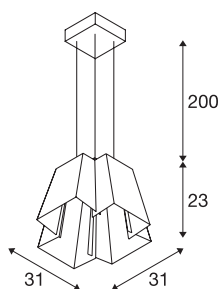

SOBERBIA 31

Pendelleuchte, LED, 2700K, eckig, weiß, L/B/H
31/31/23 cm, 25,4W

Vom Designer Johan Carpner entworfen, verfügt die Pendelleuchte SOBERBIA 31, neben Ihrem extravaganten Design, über ein leistungsstarkes, dimmbares Premium-LED-Modul. Die für anspruchsvolle Beleuchtungslösungen entwickelte Pendelleuchte aus Stahl, verfügt über eine 2 Meter lange Zuleitung und entsprechende Drahtseilabhängungen. Sie ist für den direkten Anschluss an einer Netzspannung von 230V - 240V geeignet.

TECHNISCHE DATEN

Art. Nr.	165441
Anzahl unterschiedliche Lichtauslässe	1
IP Code	IP 20
Montage	Aufbau
Montagedetails	Decke
Dimmbar	Ja
Technologie der Dimmung	Phasenanschnitt
Primäre Nennspannung	200-240V ~50/60Hz
Sekundär Strom / Spannung	1400 mA
Schutzklasse	I
Wattage	26 W
Lumen	2000 lm
Lichtfarbtemperatur	2700 Kelvin
Abstrahlwinkel	70 °
Farbe	weiß
CRI	80
LXXBXX Daten	L70B50
Lebensdauer	30000 h
Lichtstärkeverteilung	symmetrisch
Lichtaustritt	direkt
Länge	31 cm
Breite	31 cm

Höhe	23 cm
Pendellänge	200 cm
Nettogewicht	3.469 kg
Bruttogewicht	4.877 kg