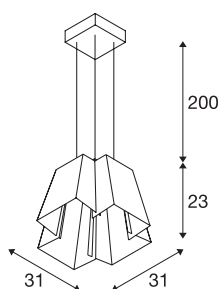

Suspension SOBERBIA 31

LED, 2700 K, carré, blanc, 31 x 31 x 23 cm (LxIxh), 25,4W

Conçue par le designer Johan Carpner, la suspension SOBERBIA 31 est dotée, en plus de son design extravagant, d'un puissant module LED Premium dimmable. Créée pour des solutions d'éclairage complexes, la suspension en acier est pourvue d'un câble de 2 mètres de long et de câbles métalliques appropriés. Elle peut directement être raccordée au réseau 230 V - 240 V.

INFORMATIONS TECHNIQUES

N° art.	165441
Nombre de sorties lumineuses différentes	1
Code IP	IP 20
Montage	Apparent
Infos de montage	Plafond
Dimmable	Oui
Technologie du dimmage	Variateur en phase ascendante
Tension nominale primaire	200-240V ~50/60Hz
Courant / tension secondaire	1400 mA
Indice de protection	I
Wattage	26 W
Lumen	2000 lm
Température de couleur	2700 Kelvin
Angle faisceau	70 °
Coloris	blanc
CRI	80
Caractéristiques LXXBXX	L70B50
Durée de vie	30000 h
Répartition de l'intensité lumineuse	symétrique
Faisceau lumineux	direct
Longueur	31 cm
Largeur	31 cm

Hauteur	23 cm
Long. du câble de suspension	200 cm
Poids net	3.469 kg
Poids brut	4.877 kg