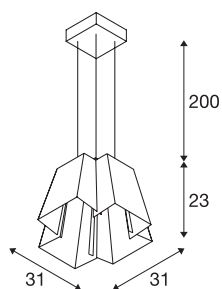

SOBERBIA 31

suspension, carrée, blanche, LED 25,4W, 2700K

Créée par le designer Johan Carpner, la suspension SOBERBIA 31 présente un design extravagant et un puissant module LED Premium variable. La suspension en acier conçue pour les solutions d'éclairage exigeantes dispose d'un câble et de suspensions en câble métallique de 2 mètres. Elle est adaptée à un raccordement direct sur la tension secteur 230V - 240V.

INFORMATIONS TECHNIQUES

Réf.	165441
Nombre de sorties lumineuses différentes	1
Code IP	IP 20
Montage	En saillie
Détails de montage	Plafond
Variable	Oui
Technologie de variation de l'éclairage	Variateur en début de phase
Tension nominale primaire	200-240V ~50/60Hz
Courant / tension secondaire	1400 mA
Classe de protection	I
Puissance en watts	26 W
Lumen	2000 lm
Température de couleur	2700 Kelvin
Angle de rayonnement	70 °
Coloris	blanc
IRC	80
Données LXXBXX	L70B50
Durée de vie	30000 h
Répartition de l'intensité lumineuse	symétrique
Sortie lumineuse	direct
Longueur	31 cm
Largeur	31 cm

Hauteur	23 cm
Longueur du câble de suspension	200 cm
Poids net	3.469 kg
Poids brut	4.877 kg