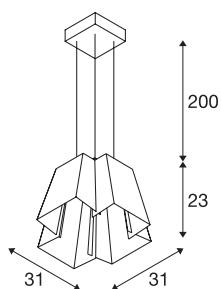

SOBERBIA 31

suspension, carrée, blanche, LED 25,4W, 2700K

Créée par le designer Johan Carpner, la suspension SOBERBIA 31 présente un design extravagant et un puissant module LED Premium variable. La suspension en acier conçue pour les solutions d'éclairage exigeantes dispose d'un câble et de suspensions en câble métallique de 2 mètres. Elle est adaptée à un raccordement direct sur la tension secteur 230V - 240V.

INFORMATIONS TECHNIQUES

Réf.	165441
Nombre de sorties lumineuses différentes	1
Code IP	IP 20
Montage	En saillie
Détails de montage	Plafond
Variable	Oui
Technologie de variation de l'éclairage	Variateur en début de phase
Tension nominale primaire	200-240V ~50/60Hz
Courant / tension secondaire	1400 mA
Classe de protection	I
Puissance en watts	26 W
Lumen	2000 lm
Température de couleur	2700 Kelvin
Angle de rayonnement	70 °
Coloris	blanc
IRC	80
Données LXXBXX	L70B50
Durée de vie	30000 h
Répartition de l'intensité lumineuse	symétrique
Sortie lumineuse	direct
Longueur	31 cm
Largeur	31 cm

Hauteur	23 cm
Longueur du câble de suspension	200 cm
Poids net	3.469 kg
Poids brut	4.877 kg