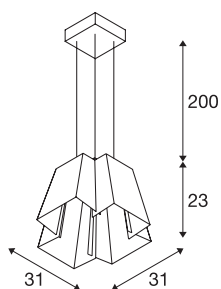

SOBERBIA 31

sospensione, LED, 2700K, squadrata, bianca, L/La/H 31/31/23 cm, 25,4W

Nata da un'idea del designer Johan Carpner, la sospensione SOBERBIA 31, oltre al suo design stravagante, dispone anche di un potente modulo LED Premium dimmerabile. L'apparecchio in acciaio, sviluppato per le soluzioni di illuminazione più complesse, è dotato di un cavo di alimentazione lungo 2 metri e delle relative sospensioni per cavo metallico. È adatto per essere collegato alla rete elettrica da 230V - 240V.

DATI TECNICI

Articolo	165441
Numero di diverse finestre	1
Codice IP	IP 20
Montaggio	Superficie
Dettagli di montaggio	Soffitto
Dimmerabile	Si
Tecnologia del dimmering	Taglio di fase ascendente
Tensione nominale primaria	200-240V ~50/60Hz
Corrente / tensione secondaria	1400 mA
Classe isolamento	I
Wattaggio	26 W
Lumen	2000 lm
Temperatura colore	2700 Kelvin
Angolo di emissione	70 °
Colore	bianco
CRI	80
Dati LXXBXX	L70B50
Durata	30000 h
Distribuzione dell'intensità luminosa	simmetrico
Emissione	diretto
Lunghezza	31 cm
Larghezza	31 cm

Altezza	23 cm
Lunghezza sospensione	200 cm
Peso netto	3.469 kg
Peso lordo	4.877 kg