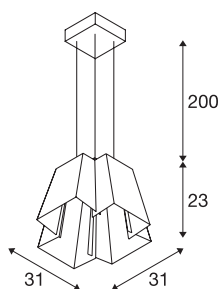

SOBERBIA 31

sospensione, LED, 2700K, squadrata, bianca, L/La/H 31/31/23 cm, 25,4W

Nata da un'idea del designer Johan Carpner, la sospensione SOBERBIA 31, oltre al suo design stravagante, dispone anche di un potente modulo LED Premium dimmerabile. L'apparecchio in acciaio, sviluppato per le soluzioni di illuminazione più complesse, è dotato di un cavo di alimentazione lungo 2 metri e delle relative sospensioni per cavo metallico. È adatto per essere collegato alla rete elettrica da 230V - 240V.

DATI TECNICI

Articolo	165441
Numero di diverse finestre	1
Codice IP	IP 20
Montaggio	Superficie
Dettagli di montaggio	Soffitto
Dimmerabile	Sì
Tecnologia del dimmering	Taglio di fase ascendente
Tensione nominale primaria	200-240V ~50/60Hz
Corrente / tensione secondaria	1400 mA
Classe isolamento	I
Wattaggio	26 W
Lumen	2000 lm
Temperatura colore	2700 Kelvin
Angolo di emissione	70 °
Colore	bianco
CRI	80
Dati LXXBXX	L70B50
Durata	30000 h
Distribuzione dell'intensità luminosa	simmetrico
Emissione	diretto
Lunghezza	31 cm
Larghezza	31 cm

Altezza	23 cm
Lunghezza sospensione	200 cm
Peso netto	3.469 kg
Peso lordo	4.877 kg