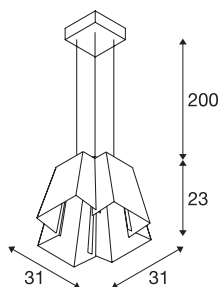

SOBERBIA 31

pendellampe, LED, 2700K, kantet, hvit, L/B/H 31/31/23 cm, 25,4W

SOBERBIA 31 pendelarmatur er tegnet av designeren Johan Carpner. Den har et ekstravagant utseende og en effektiv premium LED-modul som kan dimmes. Pendelarmaturet i stål er utviklet for avanserte belysningsløsninger og har en 2 meter lang ledning og tilsvarende wireoppheng. Den egner seg for direkte tilkobling til strømnett med 230 V - 240 V.

TEKNISKE DATA

Art.nr.	165441
Antall ulike lysuttak	1
IP-kode	IP 20
Montering	Utenpåliggende montering
Montering detaljer	Tak
Kan dimmes	Ja
Dimmeteknologi	Fasesnitt
Primær merkespenning	200-240V ~50/60Hz
Sekundær strøm / spenning	1400 mA
Kapslingsgrad	I
Systemeffekt	26 W
Lysytelse	2000 lm
Lysfargetemperatur	2700 Kelvin
Spredningsvinkel	70 °
Farge	hvit
CRI	80
LXXBXX-data	L70B50
Levetid	30000 h
Lysstyrkefordeling	symmetrisk
Lysåpning	direkte
Lengde	31 cm
Bredde	31 cm

Høyde	23 cm
pendellengde	200 cm
Nettvekt	3.469 kg
Bruttvekt	4.877 kg