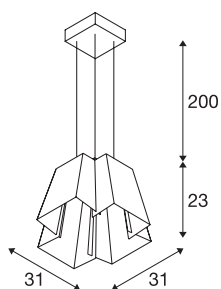

SOBERBIA 31

pendelarmatuur, LED, 2700K, hoekig, wit, L/B/H
31/31/23 cm, 25,4W

Het pendelarmatuur SOBERBIA 31, ontworpen door designer Johan Carpner, heeft niet alleen een extravagant design maar beschikt ook over een sterke, dimbare premium LED-module. Het stalen pendelarmatuur, dat ontwikkeld is voor veeleisende lichtinstallaties, wordt geleverd met een aansluitkabel van 2 meter en passende draadkabelophanging. De lamp kan rechtstreeks worden aangesloten op de 230V-240V netspanning.

TECHNISCHE GEGEVENS

Art.nr.	165441
Aantal verschillende lichtopeningen	1
IP-code	IP 20
Montage	opbouw
Montagebeschrijving	plafond
dimbaar	Ja
Dimtechnologie	faseaansnijding
Primaire nominale spanning	200-240V ~50/60Hz
Secundaire stroom/spanning	1400 mA
Beschermingsklasse	I
Wattage	26 W
Lumen	2000 lm
Lichtkleurtemperatuur	2700 Kelvin
Stralingshoek	70 °
Kleur	wit
CRI	80
LXXBXX-gegevens	L70B50
Levensduur	30000 h
Lichtsterkteverdeling	symmetrisch
Lichtuitlaat	direct
Lengte	31 cm
Breedte	31 cm

Hoogte	23 cm
Pendellengte	200 cm
Nettogewicht	3.469 kg
Brutogewicht	4.877 kg