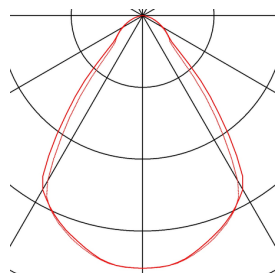

SOBERBIA 31

candeeiro pendente, LED, 2700K, angular, branco, C/L/A 31/31/23 cm, 25,4W

Projetada pelo designer Johan Carpner, além do seu extravagante design, a luminária pendente SOBERBIA 31 está equipada com um potente módulo PREMIUM LED de luz regulável. A luminária pendente de aço concebida para soluções de iluminação exigentes dispõe de um cabo de alimentação de 2 metros de comprimento e das respetivas suspensões de cabos metálicos. Pode ser ligada diretamente à tensão de rede de 230V - 240V.

DADOS TÉCNICOS

Ref. n.º	165441
Número de diferentes saídas de luz	1
IP Code	IP 20
Montagem	Montagem à superfície
Pormenores da montagem	Teto
Regulável	Sim
Tecnologia de regulação	Ângulo de fases
Tensão nominal primária	200-240V ~50/60Hz
Corrente / Tensão secundária	1400 mA
Classe de proteção	I
Potência	26 W
Lúmen	2000 lm
Temperatura de cor da luz	2700 Kelvin
Ângulo de feixe	70 °
Cor	branco
CRI	80
Dados LXXBXX	L70B50
Vida útil	30000 h
Distribuição da intensidade luminosa	simétrico
Saída de luz	direto
Comprimento	31 cm
Largura	31 cm

Altura	23 cm
Comprimento do pêndulo	200 cm
Peso líquido	3.469 kg
Peso bruto	4.877 kg