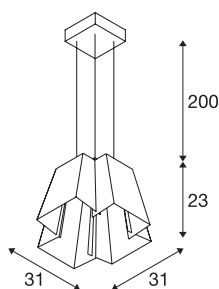

SOBERBIA 31

candeeiro pendente, LED, 2700K, angular, branco, C/L/A 31/31/23 cm, 25,4W

Projetada pelo designer Johan Carpner, além do seu extravagante design, a luminária pendente SOBERBIA 31 está equipada com um potente módulo PREMIUM LED de luz regulável. A luminária pendente de aço concebida para soluções de iluminação exigentes dispõe de um cabo de alimentação de 2 metros de comprimento e das respetivas suspensões de cabos metálicos. Pode ser ligada diretamente à tensão de rede de 230V - 240V.

DADOS TÉCNICOS

Ref. n.º	165441
Número de diferentes saídas de luz	1
IP Code	IP 20
Montagem	Montagem à superfície
Pormenores da montagem	Teto
Regulável	Sim
Tecnologia de regulação	Ângulo de fases
Tensão nominal primária	200-240V ~50/60Hz
Corrente / Tensão secundária	1400 mA
Classe de proteção	I
Potência	26 W
Lúmen	2000 lm
Temperatura de cor da luz	2700 Kelvin
Ângulo de feixe	70 °
Cor	branco
CRI	80
Dados LXXBXX	L70B50
Vida útil	30000 h
Distribuição da intensidade luminosa	simétrico
Saída de luz	direto
Comprimento	31 cm
Largura	31 cm

Altura	23 cm
Comprimento do pêndulo	200 cm
Peso líquido	3.469 kg
Peso bruto	4.877 kg