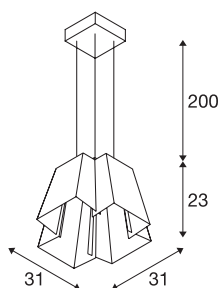

## SOBERBIA 31

подвесной светильник, светодиодный, 2700К, прямоугольный, белый, Д/Ш/В 31/31/23 см, 25,4 Вт

Подвесной светильник дизайнера Йохана Карпнера SOBERBIA 31 примечателен не только из-за своего экстравагантного дизайна, но и из-за мощного светодиодного модуля премиум-класса с регулируемой яркостью. Подвесные светильники из стали, созданные для решения сложных задач освещения, имеют провод длиной 2 метра и подвес в виде стального троса. Этот светильник можно напрямую подключать к сети напряжением 230-240 В.

### Технические характеристики

Тов. №	165441
Количество различных источников света	1
IP Code	IP 20
Сборка	Накладной
Детали сборки	Потолок
С регулировкой яркости	Да
Технология регулирования яркости	Фазовая отсечка
Номинальное первичное напряжение	200-240V ~50/60Hz
Вторичный ток / напряжение	1400 mA
Класс защиты	I
Мощность	26 W
Световой поток	2000 lm
Цветовая температура	2700 Kelvin
Половинный угол	70 °
Цвет	белый
CRI	80
LXXVXX Данные	L70B50
Срок службы	30000 h
Распределение силы света	симметричный
Световое отверстие	прямой
Длина	31 cm

<b>Ширина</b>	31 cm
<b>Высота</b>	23 cm
<b>Длина подвесного светильника</b>	200 cm
<b>Вес нетто</b>	3.469 kg
<b>вес брутто</b>	4.877 kg