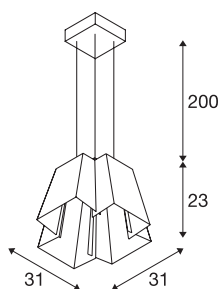

## SOBERBIA 31

viseča svetilka z nastavljivo dolžino, LED, 2700 K, oglata, bela, D/Š/V 31/31/23 cm, 25,4W

Viseča svetilka z nastavljivo dolžino SOBERBIA 31, ki jo je zasnoval oblikovalec Johan Carpner, ima poleg ekstravaganantnega videza tudi zmogljiv Premium LED modul, ki ga je mogoče zatemniti. Viseča svetilka iz jekla je primerna za zahtevno razsvetljavo, ima 2 metra dolg napajalni vod in ustrezne nosilce z jekleno vrvjo. Svetilko lahko priključite neposredno na napajanje z napetostjo med 230 V in 240 V.

## TEHNIČNI PODATKI

Št. art.	165441
Število različnih svetlobnih rež	1
IP koda	IP 20
Montaža	Nadgradnja
Podrobnosti montaže	Strop
Možnost zatemnitve	Da
Tehnologija zatemnitve	Fazni zarez
Primarna nazivna napetost	200-240V ~50/60Hz
Sekundarni tok / napetost	1400 mA
Zaščitni razred	I
El. moč	26 W
Lumini	2000 lm
Barvna temperatura	2700 Kelvin
Kot sevanja	70 °
Barva	bela
CRI	80
LXXBXX podatki	L70B50
Življenjska doba	30000 h
Razporeditev svetilnosti	simetrična
Svetenje	neposredno
Dolžina	31 cm
Širina	31 cm

<b>Višina</b>	23 cm
<b>Dolžina nihala</b>	200 cm
<b>Neto teža</b>	3.469 kg
<b>Bruto teža</b>	4.877 kg