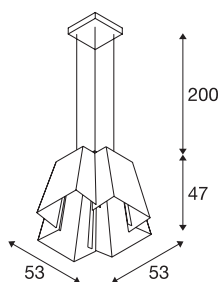

SOBERBIA 53

Pendelleuchte, LED, 2700K, eckig, weiß, L/B/H
53/53/47 cm, max. 10W

Vom Designer Johan Carpner entworfen, verfügt die Pendelleuchte SOBERBIA 53, neben Ihrem extravaganten Design, über ein leistungsstarkes, dimmbares Premium-LED-Modul. Die für anspruchsvolle Beleuchtungslösungen konzipierte Pendelleuchte aus Stahl, verfügt über eine 2 Meter lange Zuleitung und entsprechende Drahtseilabhängungen. Sie ist für den direkten Anschluss an einer Netzspannung von 230V - 240V geeignet.

TECHNISCHE DATEN

Art. Nr.	165451
Anzahl unterschiedliche Lichtauslässe	1
IP Code	IP 20
Montage	Aufbau
Montagedetails	Decke
Dimmbar	Ja
Technologie der Dimmung	Phasenanschnitt
Primäre Nennspannung	200-240V ~50/60Hz
Sekundär Strom / Spannung	700 mA
Schutzklasse	I
Wattage	26 W
Lumen	1300 lm
Lichtfarbtemperatur	2700 Kelvin
Farbe	weiß
CRI	80
LXXBXX Daten	L70B50
Lebensdauer	30000 h
Lichtstärkeverteilung	rotationssymmetrisch
Lichtaustritt	direkt
Länge	53 cm
Breite	53 cm
Höhe	47 cm

Pendellänge	200 cm
Nettogewicht	8.185 kg
Bruttogewicht	12.963 kg