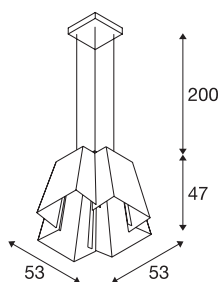

SOBERBIA 53

luminaria empotrada, led, 2700 K, angular, blanco, La./An./Al. 53/53/47 cm, 10 W como máximo

Diseñada por el diseñador Johan Carpner, la luminaria suspendida SOBERBIA 53, junto con su diseño extravagante, de un potente módulo led premium regulable. La luminaria suspendida de acero, diseñada para soluciones de iluminación exigentes, dispone de un cable de 2 metros de longitud y las suspensiones pendulares con cable metálico correspondiente. Esta se puede conectar directamente a una tensión eléctrica de 230-240 V.

Datos técnicos

Art. N.º	165451
Número de salidas de luz diferentes	1
Código IP	IP 20
Montaje	Superficie
Detalles de montaje	Techo
Dimerizable	Sí
Tecnología de regulación	Corte de fase inicial
Voltaje nominal primario	200-240V ~50/60Hz
Corriente eléctrica / Tensión secundaria	700 mA
Clase de protección	I
Potencia	26 W
Flujo luminoso	1300 lm
Temperatura del color de la luz	2700 Kelvin
Color	blanco
IRC	80
Datos LXXBXX	L70B50
Vida útil	30000 h
Distribución de la intensidad luminosa	de rotación simétrica
Salida de la luz	Directa
Longitud	53 cm
Anchura	53 cm
Altura	47 cm

Longitud de suspensión	200 cm
Peso neto	8.185 kg
Peso bruto	12.963 kg