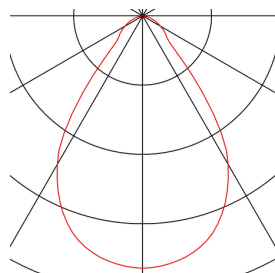

SOBERBIA 53

luminaria empotrada, led, 2700 K, angular, blanco, La./An./Al. 53/53/47 cm, 10 W como máximo

Diseñada por el diseñador Johan Carpner, la luminaria suspendida SOBERBIA 53, junto con su diseño extravagante, de un potente módulo led premium regulable. La luminaria suspendida de acero, diseñada para soluciones de iluminación exigentes, dispone de un cable de 2 metros de longitud y las suspensiones pendulares con cable metálico correspondiente. Esta se puede conectar directamente a una tensión eléctrica de 230-240 V.

Datos técnicos

Art. N.º	165451
Número de salidas de luz diferentes	1
Código IP	IP 20
Montaje	Superficie
Detalles de montaje	Techo
Dimerizable	Sí
Tecnología de regulación	Corte de fase inicial
Voltaje nominal primario	200-240V ~50/60Hz
Corriente eléctrica / Tensión secundaria	700 mA
Clase de protección	I
Potencia	26 W
Flujo luminoso	1300 lm
Temperatura del color de la luz	2700 Kelvin
Color	blanco
IRC	80
Datos LXXBXX	L70B50
Vida útil	30000 h
Distribución de la intensidad luminosa	de rotación simétrica
Salida de la luz	Directa
Longitud	53 cm
Anchura	53 cm
Altura	47 cm