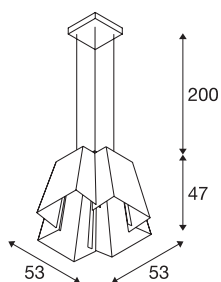

## SOBERBIA 53

sospensione, LED, 2700K, squadrata, bianca, L/La/H 53/53/47 cm, max. 10W

Nata da un'idea del designer Johan Carpner, la sospensione SOBERBIA 53, oltre al suo design stravagante, dispone anche di un potente modulo LED Premium dimmerabile. L'apparecchio in acciaio, concepito per le soluzioni di illuminazione più complesse, è dotato di un cavo di alimentazione lungo 2 metri e delle relative sospensioni per cavo metallico. È adatto per essere collegato alla rete elettrica da 230V - 240V.

## DATI TECNICI

Articolo	165451
Numero di diverse finestre	1
Codice IP	IP 20
Montaggio	Superficie
Dettagli di montaggio	Soffitto
Dimmerabile	Sì
Tecnologia del dimmering	Taglio di fase ascendente
Tensione nominale primaria	200-240V ~50/60Hz
Corrente / tensione secondaria	700 mA
Classe isolamento	I
Wattaggio	26 W
Lumen	1300 lm
Temperatura colore	2700 Kelvin
Colore	bianco
CRI	80
Dati LXXBXX	L70B50
Durata	30000 h
Distribuzione dell'intensità luminosa	rotazione simmetrica
Emissione	diretto
Lunghezza	53 cm
Larghezza	53 cm
Altezza	47 cm

<b>Lunghezza sospensione</b>	200 cm
<b>Peso netto</b>	8.185 kg
<b>Peso lordo</b>	12.963 kg