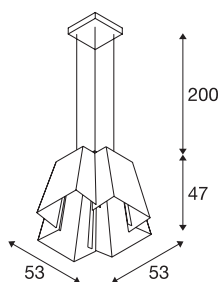

SOBERBIA 53

sospensione, LED, 2700K, squadrata, bianca, L/La/H 53/53/47 cm, max. 10W

Nata da un'idea del designer Johan Carpner, la sospensione SOBERBIA 53, oltre al suo design stravagante, dispone anche di un potente modulo LED Premium dimmerabile. L'apparecchio in acciaio, concepito per le soluzioni di illuminazione più complesse, è dotato di un cavo di alimentazione lungo 2 metri e delle relative sospensioni per cavo metallico. È adatto per essere collegato alla rete elettrica da 230V - 240V.

DATI TECNICI

Articolo	165451
Numero di diverse finestre	1
Codice IP	IP 20
Montaggio	Superficie
Dettagli di montaggio	Soffitto
Dimmerabile	Sì
Tecnologia del dimmering	Taglio di fase ascendente
Tensione nominale primaria	200-240V ~50/60Hz
Corrente / tensione secondaria	700 mA
Classe isolamento	I
Wattaggio	26 W
Lumen	1300 lm
Temperatura colore	2700 Kelvin
Colore	bianco
CRI	80
Dati LXXBXX	L70B50
Durata	30000 h
Distribuzione dell'intensità luminosa	rotazione simmetrica
Emissione	diretto
Lunghezza	53 cm
Larghezza	53 cm
Altezza	47 cm

Lunghezza sospensione	200 cm
Peso netto	8.185 kg
Peso lordo	12.963 kg