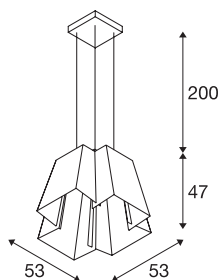

SOBERBIA 53

pendellampe, LED, 2700 K, firkantet, hvit, L/B/H
53/53/47 cm, maks. 10 W

SOBERBIA 53 pendelarmatur er tegnet av designeren Johan Carpner. Den har et ekstravagant utseende og en effektiv premium LED-modul som kan dimmes. Pendelarmaturet i stål er konstruert for avanserte belysningsløsninger og har en 2 meter lang ledning og tilsvarende wireopp-heng. Den egner seg for direkte tilkobling til strømnett med 230 V - 240 V.

TEKNISKE DATA

Art.nr.	165451
Antall ulike lysuttak	1
IP-kode	IP 20
Montering	Utenpåliggende montering
Montering detaljer	Tak
Kan dimmes	Ja
Dimmeteknologi	Fasesnitt
Primær merkespenning	200-240V ~50/60Hz
Sekundær strøm / spenning	700 mA
Kapslingsgrad	I
Systemeffekt	26 W
Lysytelse	1300 lm
Lysfargetemperatur	2700 Kelvin
Farge	hvit
CRI	80
LXXBXX-data	L70B50
Levetid	30000 h
Lysstyrkefordeling	rotasjonssymmetrisk
Lysåpning	direkte
Lengde	53 cm
Bredde	53 cm
Høyde	47 cm

pendellengde	200 cm
Nettovekt	8.185 kg
Bruttovekt	12.963 kg