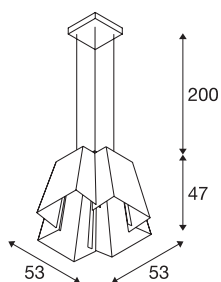

SOBERBIA 53

pendelarmatuur, LED, 2700K, hoekig, wit, L/B/H
53/53/47 cm, max. 10W

Het pendelarmatuur SOBERBIA 53, ontworpen door designer Johan Carpner, heeft niet alleen een extravagant design maar beschikt ook over een sterke, dimbare premium LED-module. Het stalen pendelarmatuur, dat ontwikkeld is voor veeleisende lichtinstallaties, wordt geleverd met een aansluitkabel van 2 meter en passende draadkabelophanging. De lamp kan rechtstreeks worden aangesloten op de 230V-240V netspanning.

TECHNISCHE GEGEVENS

Art.nr.	165451
Aantal verschillende lichtopeningen	1
IP-code	IP 20
Montage	opbouw
Montagebeschrijving	plafond
dimbaar	Ja
Dimtechnologie	faseaansnijding
Primaire nominale spanning	200-240V ~50/60Hz
Secundaire stroom/spanning	700 mA
Beschermingsklasse	I
Wattage	26 W
Lumen	1300 lm
Lichtkleurtemperatuur	2700 Kelvin
Kleur	wit
CRI	80
LXXBXX-gegevens	L70B50
Levensduur	30000 h
Lichtsterkteverdeling	rotatiesymmetrisch
Lichtuitlaat	direct
Lengte	53 cm
Breedte	53 cm
Hoogte	47 cm

Pendellengte	200 cm
Nettogewicht	8.185 kg
Brutogewicht	12.963 kg