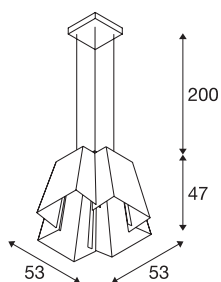

SOBERBIA 53

hanglamp, led, 2700 K, rechthoekig, wit, L/B/H
53/53/47 cm, max. 10 W

De door de designer Johan Carpner ontworpen hanglamp SOBERBIA 53 beschikt naast haar extravagante ontwerp, over een krachtige, dimbare Premium-LED module. De voor veeleisende verlichtingsoplossingen geconcepioneerde stalen hanglamp is voorzien van een 2 meter lange voedingskabel en passende staalkabelophangingen. Hij is voor directe aansluiting op een netspanning van 230 V - 240 V geschikt.

TECHNISCHE SPECIFICATIES

Art.nr.	165451
Aantal verschillende lichtopeningen	1
IP-code	IP 20
Montage	Opbouw
Montagebeschrijving	Plafond
Dimbaar	Ja
Dimtechniek	Fase-aansnijding
Primaire nominale spanning	200-240V ~50/60Hz
Secundaire stroom / spanning	700 mA
Veiligheidsklasse	I
Wattage	26 W
Lumen	1300 lm
Lichtkleurtemperatuur	2700 Kelvin
Kleur	wit
CRI	80
LXXBXX gegevens	L70B50
Levensduur	30000 h
Lichtsterkteverdeling	rotatiesymmetrisch
Lichtval	direct
Lengte	53 cm
Breedte	53 cm
Hoogte	47 cm

Pendellengte	200 cm
Nettogewicht	8.185 kg
Brutogewicht	12.963 kg