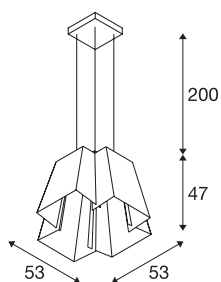

SOBERBIA 53

lampa wisząca, LED, 2700K, kwadratowa, biała, D/S/W 53/53/47 cm, maks. 10W

Lampa wisząca SOBERBIA 53 zaprojektowana przez Johana Carpnera nie tylko urzeka ekstrawaganckim designem, ale jest też wyposażona w mocny, ściemniany moduł Premium LED. Ta aluminiowa lampa wisząca zaprojektowana z myślą o zaawansowanych rozwiązaniach oświetleniowych ma regulowany przewód zasilający o długości 2 m i odpowiednie zwisy linkowe. Nadaje się do bezpośredniego podłączenia do napięcia sieciowego 230V - 240V.

DANE TECHNICZNE

Nr artykułu	165451
Różne wyjścia światła	1
Kod IP	IP 20
Montaż	Wersja natynkowa
Szczegóły dotyczące montażu	Wersja sufitowa
Ściemnialna	Tak
Technologia ściemniania	Fazowe sterowane narastająco
Pierwotne napięcie znamionowe	200-240V ~50/60Hz
Prąd / napięcie wtórny	700 mA
Klasy ochrony	I
Wydajność	26 W
Strumień świetlny	1300 lm
Temperatura barwy światła	2700 Kelvin
Kolor	biały
CRI	80
Dane LXXBXX	L70B50
Okres użytkowania	30000 h
Rozkład natężenia oświetlenia	Symetryczne obracanie
Emisja światła	bezpośrednie
Długość	53 cm
Szerokość	53 cm
Wysokość	47 cm

Długość zwisu	200 cm
Waga netto	8.185 kg
Waga brutto	12.963 kg