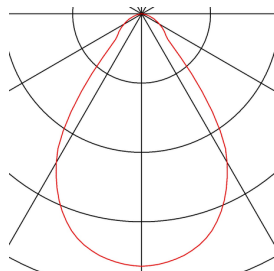

SOBERBIA 53

luminária pendente, LED, 2700K, angular, branco, C/L/A 53/53/47 cm, máx. 10W

Projetada pelo designer Johan Carpner, além do seu extravagante design, a luminária pendente SOBERBIA 53 está equipada com um potente módulo PREMIUM LED de luz regulável. A luminária pendente em aço, concebida para soluções de iluminação exigentes, está equipada com um cabo de alimentação de 2 metros de comprimento e as respetivas suspensões de cabos metálicos. Pode ser ligada diretamente à tensão de rede de 230V - 240V.

DADOS TÉCNICOS

Ref. n.º	165451
Número de diferentes saídas de luz	1
IP Code	IP 20
Montagem	Montagem à superfície
Pormenores da montagem	Teto
Regulável	Sim
Tecnologia de regulação	Ângulo de fases
Tensão nominal primária	200-240V ~50/60Hz
Corrente / Tensão secundária	700 mA
Classe de proteção	I
Potência	26 W
Lúmen	1300 lm
Temperatura de cor da luz	2700 Kelvin
Cor	branco
CRI	80
Dados LXXBXX	L70B50
Vida útil	30000 h
Distribuição da intensidade luminosa	rotacionalmente simétrico
Saída de luz	direto
Comprimento	53 cm
Largura	53 cm
Altura	47 cm

Comprimento do pêndulo	200 cm
Peso líquido	8.185 kg
Peso bruto	12.963 kg