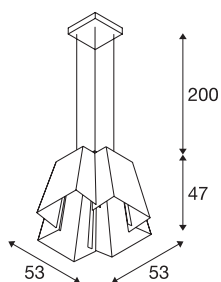

SOBERBIA 53

luminária pendente, LED, 2700K, angular, branco, C/L/A 53/53/47 cm, máx. 10W

Projetada pelo designer Johan Carpner, além do seu extravagante design, a luminária pendente SOBERBIA 53 está equipada com um potente módulo PREMIUM LED de luz regulável. A luminária pendente em aço, concebida para soluções de iluminação exigentes, está equipada com um cabo de alimentação de 2 metros de comprimento e as respetivas suspensões de cabos metálicos. Pode ser ligada diretamente à tensão de rede de 230V - 240V.

DADOS TÉCNICOS

Ref. n.º	165451
Número de diferentes saídas de luz	1
IP Code	IP 20
Montagem	Montagem à superfície
Pormenores da montagem	Teto
Regulável	Sim
Tecnologia de regulação	Ângulo de fases
Tensão nominal primária	200-240V ~50/60Hz
Corrente / Tensão secundária	700 mA
Classe de proteção	I
Potência	26 W
Lúmen	1300 lm
Temperatura de cor da luz	2700 Kelvin
Cor	branco
CRI	80
Dados LXXBXX	L70B50
Vida útil	30000 h
Distribuição da intensidade luminosa	rotacionalmente simétrico
Saída de luz	direto
Comprimento	53 cm
Largura	53 cm
Altura	47 cm

Comprimento do pêndulo	200 cm
Peso líquido	8.185 kg
Peso bruto	12.963 kg