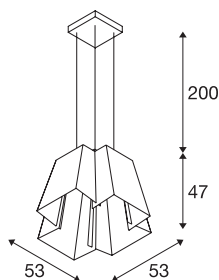

SOBERBIA 53

viseča svetilka, LED, 2700 K, oglata, bela, D/Š/V
53/53/47 cm, maks. 10 W

Viseča svetilka SOBERBIA 53, ki jo je zasnoval oblikovalec Johan Carpner, ima poleg ekstravagantnega videza tudi zmogljiv Premium LED modul, ki ga je mogoče zatemniti. Viseča svetilka iz jekla je primerna za zahtevno razsvetljavo, ima 2 metra dolg napajalni vod in ustrezne nosilce z jekleno vrvjo. Svetilko lahko priključite neposredno na napajanje z napetostjo med 230 V in 240 V.

TEHNIČNI PODATKI

| | |
|----------------------------------|--------------------|
| Št. art. | 165451 |
| Število različnih svetlobnih rež | 1 |
| IP koda | IP 20 |
| Montaža | Nadgradnja |
| Podrobnosti montaže | Strop |
| Možnost zatemnitve | Da |
| Tehnologija zatemnitve | Fazni zarez |
| Primarna nazivna napetost | 200-240V ~50/60Hz |
| Sekundarni tok / napetost | 700 mA |
| Zaščitni razred | I |
| El. moč | 26 W |
| Lumini | 1300 lm |
| Barvna temperatura | 2700 Kelvin |
| Barva | bela |
| CRI | 80 |
| LXXBXX podatki | L70B50 |
| Življenjska doba | 30000 h |
| Razporeditev svetilnosti | simetrično vrtenje |
| Svetenje | neposredno |
| Dolžina | 53 cm |
| Širina | 53 cm |
| Višina | 47 cm |

| | |
|-----------------------|-----------|
| Dolžina nihala | 200 cm |
| Neto teža | 8.185 kg |
| Bruto teža | 12.963 kg |