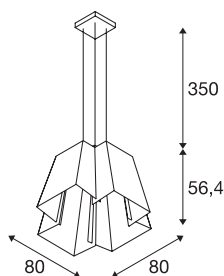

## SOBERBIA 80

závěsné svítidlo, LED, 2700K, hranaté, bílé, D/Š/V  
80/80/56,4 cm, 54,4W

Navržené designérem Johanem Carpnerem disponuje závěsné svítidlo SOBERBIA 80 mimo extravagantního designu i velmi výkonným, stmívatelným modulem Premium-LED. Pro náročná řešení osvětlení vyvinuté závěsné svítidlo z oceli disponuje přes 2 metry dlouhým přívodem a příslušnými drátěnými lanovými závěsy. Je vhodná k přímému připojení k síťovému napětí 230–240 V.

## TECHNICKÁ DATA

Č. výrobku	165461
Počet různých výstupů světla	1
Kód IP	IP 20
Montáž	Nástavba
Podrobnosti montáže	Strop
Stmívatelné	Áno
Technologie stmívání	Stmívač pro fázové zatížení
Primární jmenovité napětí	200-240V ~50/60Hz
Sekundární proud / napětí	1400 mA
Třída ochrany	I
Příkon	56 W
Lumen	3950 lm
Teplota barvy světla	2700 Kelvin
Barva	bílá
CRI	80
Data LXXBXX	L70B50
Životnost	30000 h
Svítilivost	symetrický
Výstup světla	přímé
Délka	80 cm
Šířka	80 cm
Výška	56.4 cm

<b>Délka závěsu</b>	350 cm
<b>Hmotnost netto</b>	20 kg
<b>Celková hmotnost</b>	30.226 kg