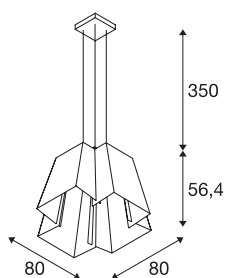

## SOBERBIA 80

Pendelleuchte, LED, 2700K, eckig, weiß, L/B/H  
80/80/56,4 cm, 54,4W

Vom Designer Johan Carpner entworfen, verfügt die Pendelleuchte SOBERBIA 80, neben Ihrem extravaganten Design, über ein leistungsstarkes, dimmbares Premium-LED-Modul. Die für anspruchsvolle Beleuchtungslösungen entwickelte Pendelleuchte aus Stahl, verfügt über eine 2 Meter lange Zuleitung und entsprechende Drahtseilabhängungen. Sie ist für den direkten Anschluss an einer Netzspannung von 230V - 240V geeignet.