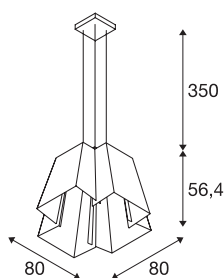

SOBERBIA 80

Pendelleuchte, LED, 2700K, eckig, weiß, L/B/H
80/80/56,4 cm, 54,4W

Vom Designer Johan Carpner entworfen, verfügt die Pendelleuchte SOBERBIA 80, neben Ihrem extravaganten Design, über ein leistungsstarkes, dimmbares Premium-LED-Modul. Die für anspruchsvolle Beleuchtungslösungen entwickelte Pendelleuchte aus Stahl, verfügt über eine 2 Meter lange Zuleitung und entsprechende Drahtseilabhängungen. Sie ist für den direkten Anschluss an einer Netzspannung von 230V - 240V geeignet.

TECHNISCHE DATEN

Art. Nr.	165461
Anzahl unterschiedliche Lichtauslässe	1
IP Code	IP 20
Montage	Aufbau
Montagedetails	Decke
Dimmbar	Ja
Technologie der Dimmung	Phasenanschnitt
Primäre Nennspannung	200-240V ~50/60Hz
Sekundär Strom / Spannung	1400 mA
Schutzklasse	I
Wattage	56 W
Lumen	3950 lm
Lichtfarbtemperatur	2700 Kelvin
Farbe	weiß
CRI	80
LXXBXX Daten	L70B50
Lebensdauer	30000 h
Lichtstärkeverteilung	symmetrisch
Lichtaustritt	direkt
Länge	80 cm
Breite	80 cm
Höhe	56.4 cm

Pendellänge	350 cm
Nettogewicht	20 kg
Bruttogewicht	30.226 kg