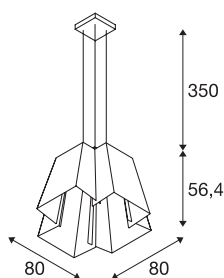

## SOBERBIA 80

luminaria empotrada, led, 2700 K, angular, blanco, La./An./Al. 80/80/56,4 cm, 54,4 W

Diseñada por el diseñador Johan Carpner, la luminaria suspendida SOBERBIA 80, junto con su diseño extravagante, de un potente módulo led prémium regulable. La luminaria suspendida de acero, diseñada para soluciones de iluminación exigentes, dispone de un cable de 2 metros de longitud y las suspensiones pendulares con cable metálico correspondiente. Esta se puede conectar directamente a una tensión eléctrica de 230-240 V.

### Datos técnicos

Art. N.º	165461
Número de salidas de luz diferentes	1
Código IP	IP 20
Montaje	Superficie
Detalles de montaje	Techo
Dimerizable	Sí
Tecnología de regulación	Corte de fase inicial
Voltaje nominal primario	200-240V ~50/60Hz
Corriente eléctrica / Tensión secundaria	1400 mA
Clase de protección	I
Potencia	56 W
Flujo luminoso	3950 lm
Temperatura del color de la luz	2700 Kelvin
Color	blanco
IRC	80
Datos LXXBXX	L70B50
Vida útil	30000 h
Distribución de la intensidad luminosa	simétrica
Salida de la luz	Directa
Longitud	80 cm
Anchura	80 cm
Altura	56.4 cm

<b>Longitud de suspensión</b>	350 cm
<b>Peso neto</b>	20 kg
<b>Peso bruto</b>	30.226 kg