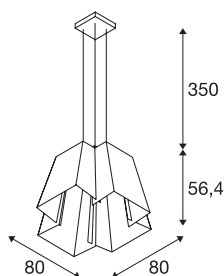

Suspension SOBERBIA 80

LED, 2700 K, carré, blanc, 80 x 80 x 56,4 cm (LxIxh), 54,4W

Conçue par le designer Johan Carpner, la suspension SOBERBIA 80 est dotée, en plus de son design extravagant, d'un puissant module LED Premium dimmable. Créée pour des solutions d'éclairage complexes, la suspension en acier est pourvue d'un câble de 2 mètres de long et de câbles métalliques appropriés. Elle peut directement être raccordée au réseau 230 V - 240 V.

INFORMATIONS TECHNIQUES

N° art.	165461
Nombre de sorties lumineuses différentes	1
Code IP	IP 20
Montage	Apparent
Infos de montage	Plafond
Dimmable	Oui
Technologie du dimmage	Variateur en phase ascendante
Tension nominale primaire	200-240V ~50/60Hz
Courant / tension secondaire	1400 mA
Indice de protection	I
Wattage	56 W
Lumen	3950 lm
Température de couleur	2700 Kelvin
Coloris	blanc
CRI	80
Caractéristiques LXXBXX	L70B50
Durée de vie	30000 h
Répartition de l'intensité lumineuse	symétrique
Faisceau lumineux	direct
Longueur	80 cm
Largeur	80 cm
Hauteur	56.4 cm

Long. du câble de suspension	350 cm
Poids net	20 kg
Poids brut	30.226 kg