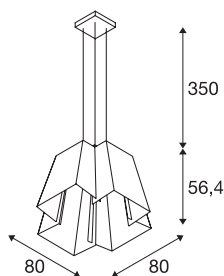

SOBERBIA 80

suspension, carrée, blanche, LED 54,4W, 2700K

Créée par le designer Johan Carpner, la suspension SOBERBIA 80 présente un design extravagant et un puissant module LED Premium variable. La suspension en acier conçue pour les solutions d'éclairage exigeantes dispose d'un câble et de suspensions en câble métallique de 2 mètres. Elle est adaptée à un raccordement direct sur la tension secteur 230V - 240V.

INFORMATIONS TECHNIQUES

Réf.	165461
Nombre de sorties lumineuses différentes	1
Code IP	IP 20
Montage	En saillie
Détails de montage	Plafond
Variable	Oui
Technologie de variation de l'éclairage	Variateur en début de phase
Tension nominale primaire	200-240V ~50/60Hz
Courant / tension secondaire	1400 mA
Classe de protection	I
Puissance en watts	56 W
Lumen	3950 lm
Température de couleur	2700 Kelvin
Coloris	blanc
IRC	80
Données LXXBXX	L70B50
Durée de vie	30000 h
Répartition de l'intensité lumineuse	symétrique
Sortie lumineuse	direct
Longueur	80 cm
Largeur	80 cm
Hauteur	56.4 cm

Longueur du câble de suspension	350 cm
Poids net	20 kg
Poids brut	30.226 kg