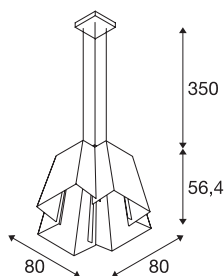

SOBERBIA 80

sospensione, LED, 2700K, squadrata, bianca, L/La/H 80/80/56,4 cm, 54,4W

Nata da un'idea del designer Johan Carpner, la sospensione SOBERBIA 80, oltre al suo design stravagante, dispone anche di un potente modulo LED Premium dimmerabile. L'apparecchio in acciaio, sviluppato per le soluzioni di illuminazione più complesse, è dotato di un cavo di alimentazione lungo 2 metri e delle relative sospensioni per cavo metallico. È adatto per essere collegato alla rete elettrica da 230V - 240V.

DATI TECNICI

| | |
|---------------------------------------|---------------------------|
| Articolo | 165461 |
| Numero di diverse finestre | 1 |
| Codice IP | IP 20 |
| Montaggio | Superficie |
| Dettagli di montaggio | Soffitto |
| Dimmerabile | Sì |
| Tecnologia del dimmering | Taglio di fase ascendente |
| Tensione nominale primaria | 200-240V ~50/60Hz |
| Corrente / tensione secondaria | 1400 mA |
| Classe isolamento | I |
| Wattaggio | 56 W |
| Lumen | 3950 lm |
| Temperatura colore | 2700 Kelvin |
| Colore | bianco |
| CRI | 80 |
| Dati LXXBXX | L70B50 |
| Durata | 30000 h |
| Distribuzione dell'intensità luminosa | simmetrico |
| Emissione | diretto |
| Lunghezza | 80 cm |
| Larghezza | 80 cm |
| Altezza | 56.4 cm |

| | |
|------------------------------|-----------|
| Lunghezza sospensione | 350 cm |
| Peso netto | 20 kg |
| Peso lordo | 30.226 kg |