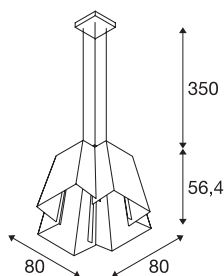

SOBERBIA 80

sospensione, LED, 2700K, squadrata, bianca, L/La/H 80/80/56,4 cm, 54,4W

Nata da un'idea del designer Johan Carpner, la sospensione SOBERBIA 80, oltre al suo design stravagante, dispone anche di un potente modulo LED Premium dimmerabile. L'apparecchio in acciaio, sviluppato per le soluzioni di illuminazione più complesse, è dotato di un cavo di alimentazione lungo 2 metri e delle relative sospensioni per cavo metallico. È adatto per essere collegato alla rete elettrica da 230V - 240V.

DATI TECNICI

Articolo	165461
Numero di diverse finestre	1
Codice IP	IP 20
Montaggio	Superficie
Dettagli di montaggio	Soffitto
Dimmerabile	Sì
Tecnologia del dimmering	Taglio di fase ascendente
Tensione nominale primaria	200-240V ~50/60Hz
Corrente / tensione secondaria	1400 mA
Classe isolamento	I
Wattaggio	56 W
Lumen	3950 lm
Temperatura colore	2700 Kelvin
Colore	bianco
CRI	80
Dati LXXBXX	L70B50
Durata	30000 h
Distribuzione dell'intensità luminosa	simmetrico
Emissione	diretto
Lunghezza	80 cm
Larghezza	80 cm
Altezza	56.4 cm

Lunghezza sospensione	350 cm
Peso netto	20 kg
Peso lordo	30.226 kg