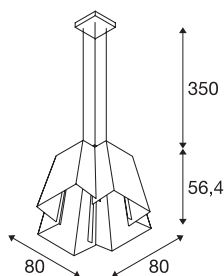

SOBERBIA 80

pendelarmatuur, LED, 2700K, hoekig, wit, L/B/H
80/80/56,4 cm, 54,4W

Het pendelarmatuur SOBERBIA 80, ontworpen door designer Johan Carpner, heeft niet alleen een extravagant design maar beschikt ook over een sterke, dimbare premium LED-module. Het stalen pendelarmatuur, dat ontwikkeld is voor veeleisende lichtinstallaties, wordt geleverd met een aansluitkabel van 2 meter en passende draadkabelophanging. De lamp kan rechtstreeks worden aangesloten op de 230V-240V netspanning.

TECHNISCHE GEGEVENS

Art.nr.	165461
Aantal verschillende lichtopeningen	1
IP-code	IP 20
Montage	opbouw
Montagebeschrijving	plafond
dimbaar	Ja
Dimtechnologie	faseaansnijding
Primaire nominale spanning	200-240V ~50/60Hz
Secundaire stroom/spanning	1400 mA
Beschermingsklasse	I
Wattage	56 W
Lumen	3950 lm
Lichtkleurtemperatuur	2700 Kelvin
Kleur	wit
CRI	80
LXXBXX-gegevens	L70B50
Levensduur	30000 h
Lichtsterkteverdeling	symmetrisch
Lichtuitlaat	direct
Lengte	80 cm
Breedte	80 cm
Hoogte	56.4 cm

Pendellengte	350 cm
Nettogewicht	20 kg
Brutogewicht	30.226 kg