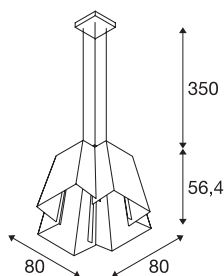

## SOBERBIA 80

hanglamp, led, 2700K, vierkant, wit, L/B/H 80/80/56,4 cm, 54,4 W

De door de designer Johan Carpner ontworpen hanglamp SOBERBIA 80 beschikt naast haar extravagante ontwerp, over een krachtige, dimbare Premium-LED module. De voor veeleisende verlichtingsoplossingen ontworpen stalen hanglamp is voorzien van een 2 meter lange voedingskabel en passende staalkabelophangingen. Hij is voor directe aansluiting op een netspanning van 230 V - 240 V geschikt.

## TECHNISCHE SPECIFICATIES

Art.nr.	165461
Aantal verschillende lichtopeningen	1
IP-code	IP 20
Montage	Opbouw
Montagebeschrijving	Plafond
Dimbaar	Ja
Dimtechniek	Fase-aansnijding
Primaire nominale spanning	200-240V ~50/60Hz
Secundaire stroom / spanning	1400 mA
Veiligheidsklasse	I
Wattage	56 W
Lumen	3950 lm
Lichtkleurtemperatuur	2700 Kelvin
Kleur	wit
CRI	80
LXXBXX gegevens	L70B50
Levensduur	30000 h
Lichtsterkteverdeling	symmetrisch
Lichtval	direct
Lengte	80 cm
Breedte	80 cm
Hoogte	56.4 cm

<b>Pendellengte</b>	350 cm
<b>Nettogewicht</b>	20 kg
<b>Brutogewicht</b>	30.226 kg