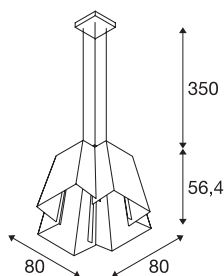

SOBERBIA 80

lampa wisząca, LED, 2700K, kwadratowa, biała, D/S/W 80/80/56,4 cm, 54,4W

Lampa wisząca SOBERBIA 80 zaprojektowana przez Johana Carpnera nie tylko urzeka ekstrawaganckim designem, ale jest też wyposażona w mocny, ściemniany moduł Premium LED. Ta stalowa lampa wisząca zaprojektowana z myślą o zaawansowanych rozwiązaniach oświetleniowych ma przewód zasilający o długości 2 m i odpowiednie zwisy linkowe. Nadaje się do bezpośredniego podłączenia do napięcia sieciowego 230V - 240V.

DANE TECHNICZNE

Nr artykułu	165461
Różne wyjścia światła	1
Kod IP	IP 20
Montaż	Wersja natynkowa
Szczegóły dotyczące montażu	Wersja sufitowa
Ściemnialna	Tak
Technologia ściemniania	Fazowe sterowane narastająco
Pierwotne napięcie znamionowe	200-240V ~50/60Hz
Prąd / napięcie wtórny	1400 mA
Klasy ochrony	I
Wydajność	56 W
Strumień świetlny	3950 lm
Temperatura barwy światła	2700 Kelvin
Kolor	biały
CRI	80
Dane LXXBXX	L70B50
Okres użytkowania	30000 h
Rozkład natężenia oświetlenia	Symetryczny
Emisja światła	bezpośrednie
Długość	80 cm
Szerokość	80 cm
Wysokość	56.4 cm

Długość zwisu	350 cm
Waga netto	20 kg
Waga brutto	30.226 kg