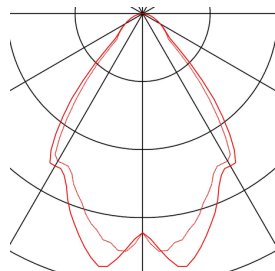

SOBERBIA 80

candeeiro pendente, LED, 2700K, angular, branco, C/L/A 80/80/56,4 cm, 54,4W

Projetada pelo designer Johan Carpner, além do seu extravagante design, a luminária pendente SOBERBIA 80 está equipada com um potente módulo PREMIUM LED de luz regulável. A luminária pendente de aço concebida para soluções de iluminação exigentes dispõe de um cabo de alimentação de 2 metros de comprimento e das respetivas suspensões de cabos metálicos. Pode ser ligada diretamente à tensão de rede de 230V - 240V.

DADOS TÉCNICOS

Ref. n.º	165461
Número de diferentes saídas de luz	1
IP Code	IP 20
Montagem	Montagem à superfície
Pormenores da montagem	Teto
Regulável	Sim
Tecnologia de regulação	Ângulo de fases
Tensão nominal primária	200-240V ~50/60Hz
Corrente / Tensão secundária	1400 mA
Classe de proteção	I
Potência	56 W
Lúmen	3950 lm
Temperatura de cor da luz	2700 Kelvin
Cor	branco
CRI	80
Dados LXXBXX	L70B50
Vida útil	30000 h
Distribuição da intensidade luminosa	simétrico
Saída de luz	direto
Comprimento	80 cm
Largura	80 cm
Altura	56.4 cm

Comprimento do pêndulo	350 cm
Peso líquido	20 kg
Peso bruto	30.226 kg