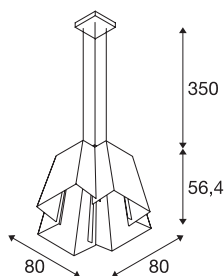

SOBERBIA 80

candeeiro pendente, LED, 2700K, angular, branco, C/L/A 80/80/56,4 cm, 54,4W

Projetada pelo designer Johan Carpner, além do seu extravagante design, a luminária pendente SOBERBIA 80 está equipada com um potente módulo PREMIUM LED de luz regulável. A luminária pendente de aço concebida para soluções de iluminação exigentes dispõe de um cabo de alimentação de 2 metros de comprimento e das respetivas suspensões de cabos metálicos. Pode ser ligada diretamente à tensão de rede de 230V - 240V.

DADOS TÉCNICOS

Ref. n.º	165461
Número de diferentes saídas de luz	1
IP Code	IP 20
Montagem	Montagem à superfície
Pormenores da montagem	Teto
Regulável	Sim
Tecnologia de regulação	Ângulo de fases
Tensão nominal primária	200-240V ~50/60Hz
Corrente / Tensão secundária	1400 mA
Classe de proteção	I
Potência	56 W
Lúmen	3950 lm
Temperatura de cor da luz	2700 Kelvin
Cor	branco
CRI	80
Dados LXXBXX	L70B50
Vida útil	30000 h
Distribuição da intensidade luminosa	simétrico
Saída de luz	direto
Comprimento	80 cm
Largura	80 cm
Altura	56.4 cm

Comprimento do pêndulo	350 cm
Peso líquido	20 kg
Peso bruto	30.226 kg