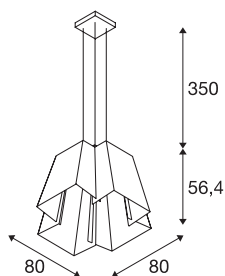

## SOBERBIA 80

подвесной светильник, светодиодный, 2700К, прямоугольный, белый, Д/Ш/В 80/80/56,4 см, 54,4 Вт

Подвесной светильник SOBERBIA 80 примечателен не только своим экстравагантным дизайном, созданным Йоханом Карпнером, но и установленным мощным светодиодным модулем премиум-класса с регулируемой яркостью. Подвесные светильники из стали, созданные для решения сложных задач освещения, имеют провод длиной 2 метра и подвес в виде стального троса. Этот светильник можно напрямую подключать к сети напряжением 230-240 В.

|                                     |           |
|-------------------------------------|-----------|
| <b>Высота</b>                       | 56.4 cm   |
| <b>Длина подвесного светильника</b> | 350 cm    |
| <b>Вес нетто</b>                    | 20 kg     |
| <b>вес брутто</b>                   | 30.226 kg |